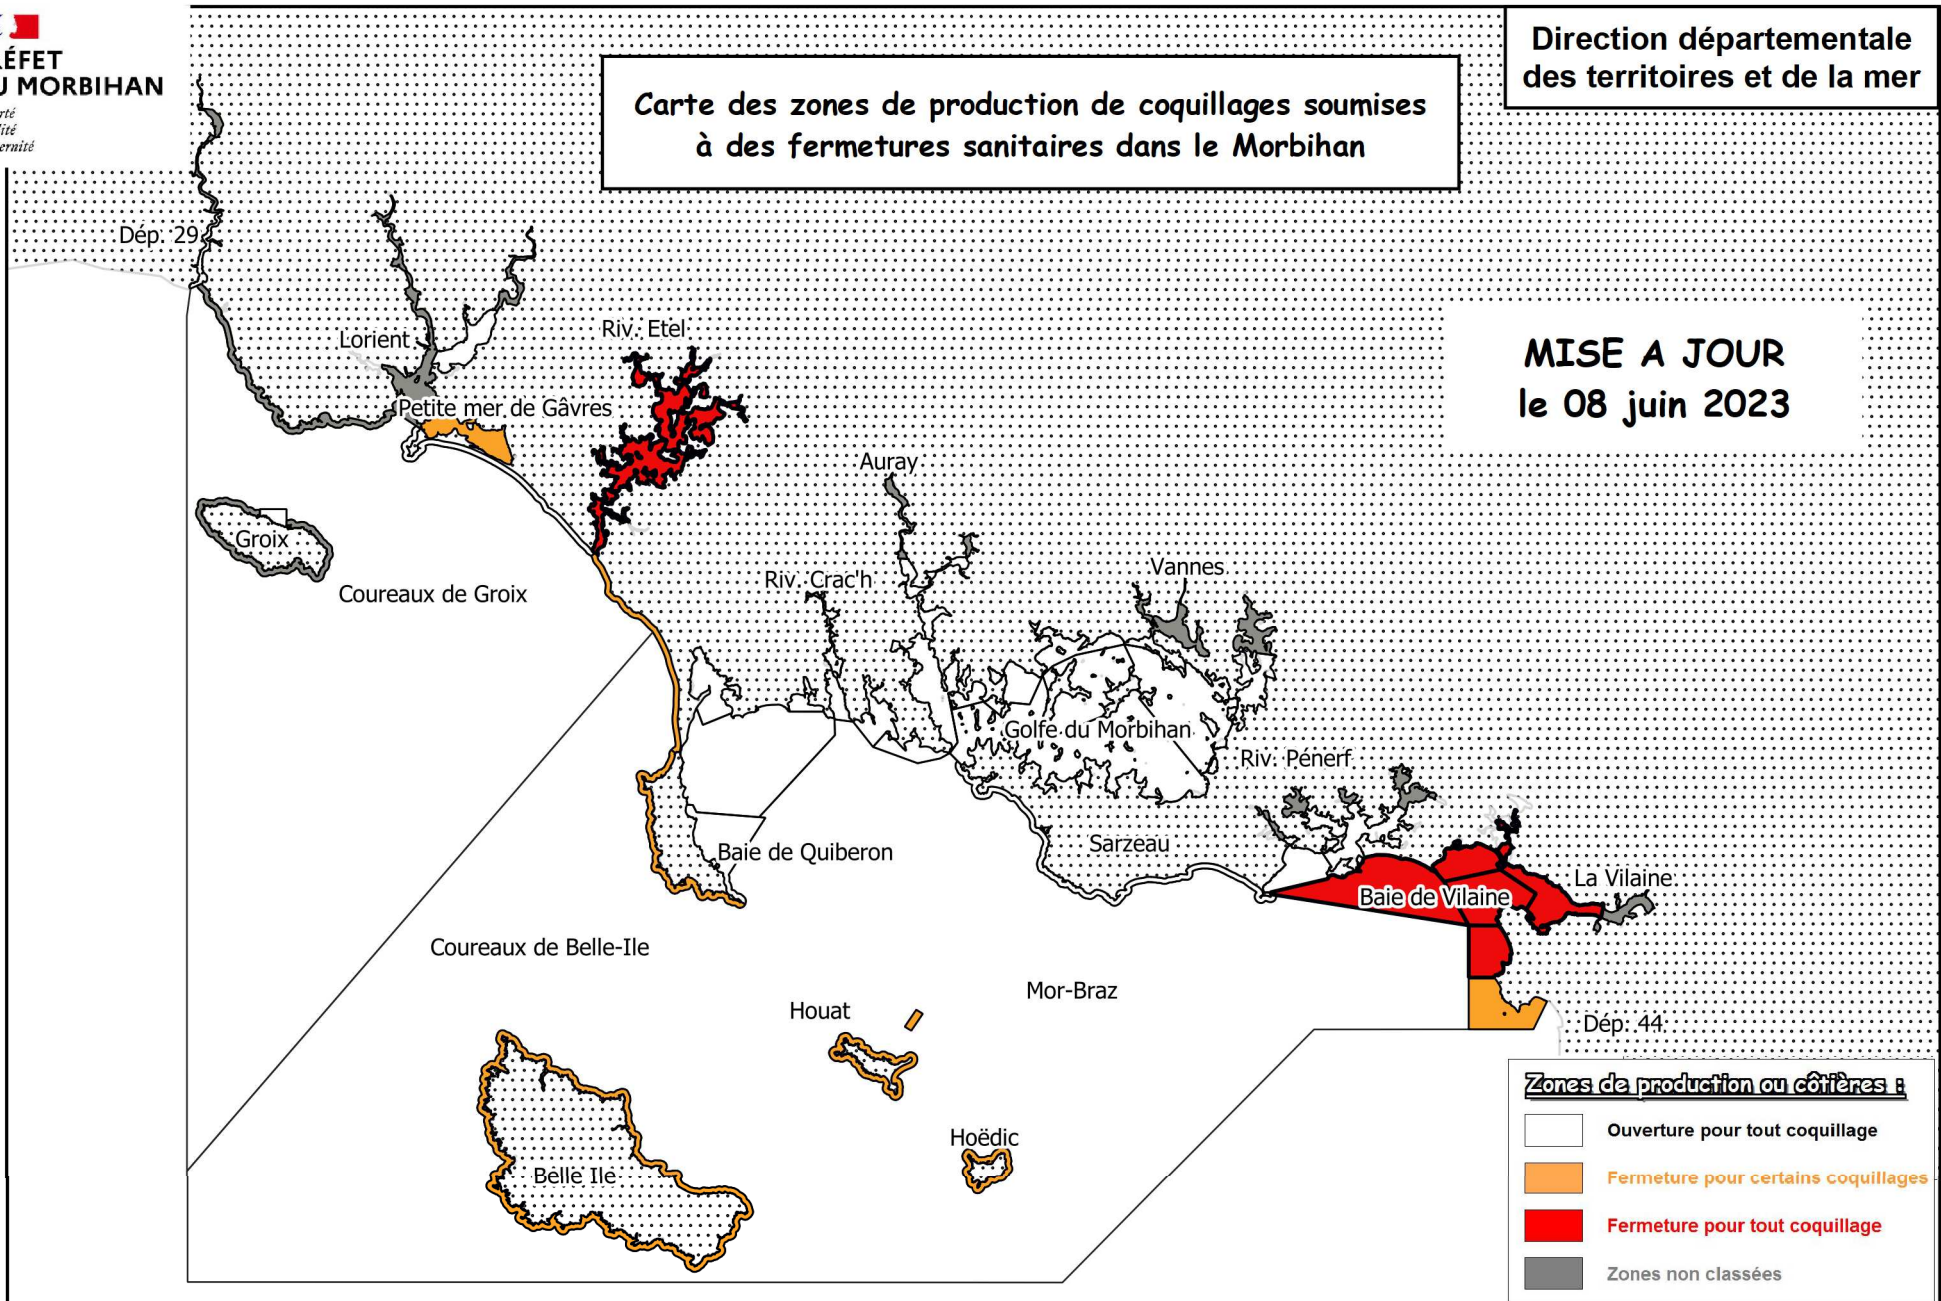

**Carte des zones de production de coquillages soumises
à des fermetures sanitaires dans le Morbihan**

**MISE A JOUR
le 08 juin 2023**

(Carte établie à titre d'illustration. Pour les limites des zones, se référer au texte de l'arrêté préfectoral de classement sanitaire du 6 juillet 2022)